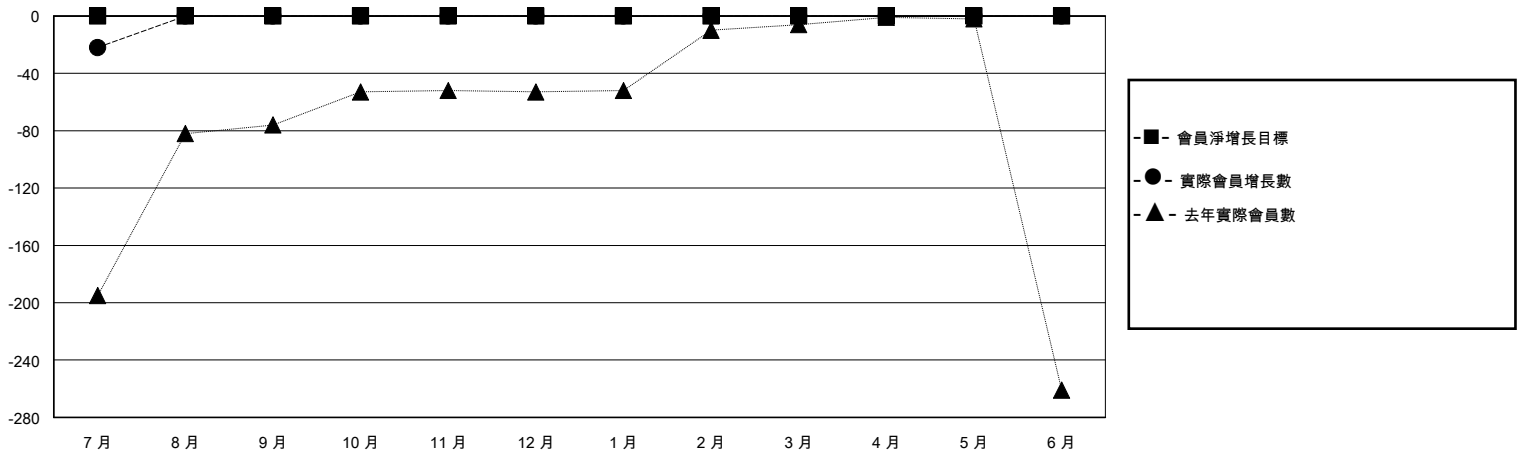

MONTHLY MEMBERSHIP PROGRESS REPORT

District 300B 1

Results as of: 7/31/2024

GMT:

地點 REP OF CHINA

GMT憲章區

分會			
成果 2024-2025			
季	新分會目標	新會	會員流失的分會
7月/8月/9月	0	0	0
10月/11月/12月	0	0	0
1月/2月/3月	0	0	0
4月/5月/6月	0	0	0

位會員@每位須繳			
成果 2024-2025			
季	會員淨增長目標	實際會員增長數	實際退會會員 (包括轉會)
7月/8月/9月	0	2	22
10月/11月/12月	0	0	0
1月/2月/3月	0	0	0
4月/5月/6月	0	0	0

目標與實際新會累積

目標和實際會員累積

已取消的分會: 0	0 CLUBS OF 66 增添1位或以上的新會員	性別分佈
放棄的會員		男 1,818 (76.81%)
過世 0		女 549 (23.19%)
分會已取消 0	點擊這裡取得彙計會員數據	總計家庭單位會員數 0
其他 22		支付減半會費的家庭會員 0
總計 22		