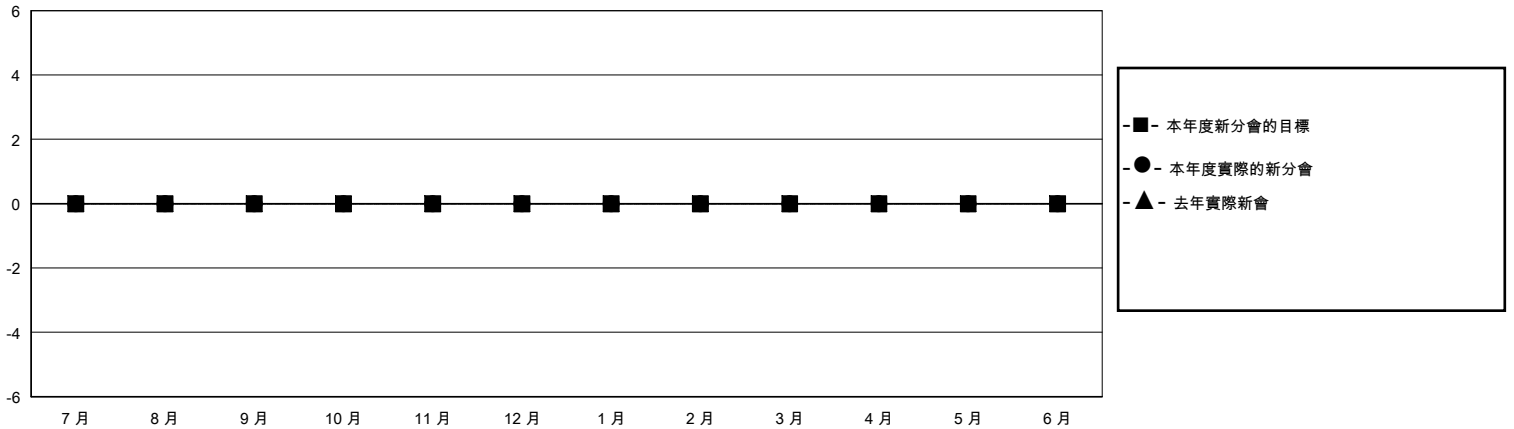

MONTHLY MEMBERSHIP PROGRESS REPORT

District 300B 1

Results as of: 7/31/2024

GMT:

地點 REP OF CHINA

GMT憲章區

分會			
成果 2024-2025			
季	新分會目標	新會	會員流失的分會
7月/8月/9月	0	0	0
10月/11月/12月	0	0	0
1月/2月/3月	0	0	0
4月/5月/6月	0	0	0

位會員@每位須繳			
成果 2024-2025			
季	會員淨增長目標	實際會員增長數	實際退會會員 (包括轉會)
7月/8月/9月	0	2	22
10月/11月/12月	0	0	0
1月/2月/3月	0	0	0
4月/5月/6月	0	0	0

目標與實際新會累積